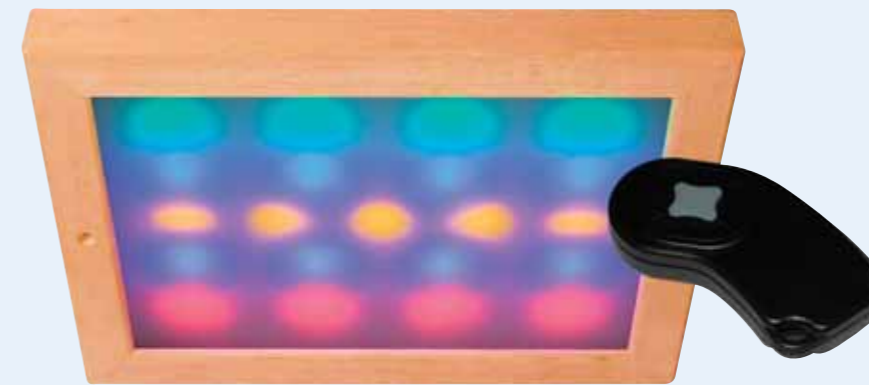

Genießen Sie die Großzügigkeit der Sonnel sunrise besticht durch sein modernes, luftiges Design. Nehmen Sie Platz auf der extra großen Liegefläche und geben Sie sich der Sonne ganz hin, denn sunrise ist besonders leise und sorgt somit für wohltuende Entspannung. Auf Knopfdruck erfrischt ein kühler Wind Ihren Körper: sunrise ist nicht für den Anschluss an einen Münzautomaten geeignet.

Balsam für die Seele – sanft und entspannend, aufregend belebend – die Wohlfühlmassage im Relax Basic.

Fracht: 99,00 €

Massagesessel
 Relax Basic

2.595,00 €

Art.-Nr. 30493

RELAXEND

Farblichtpaneel
 intensiv